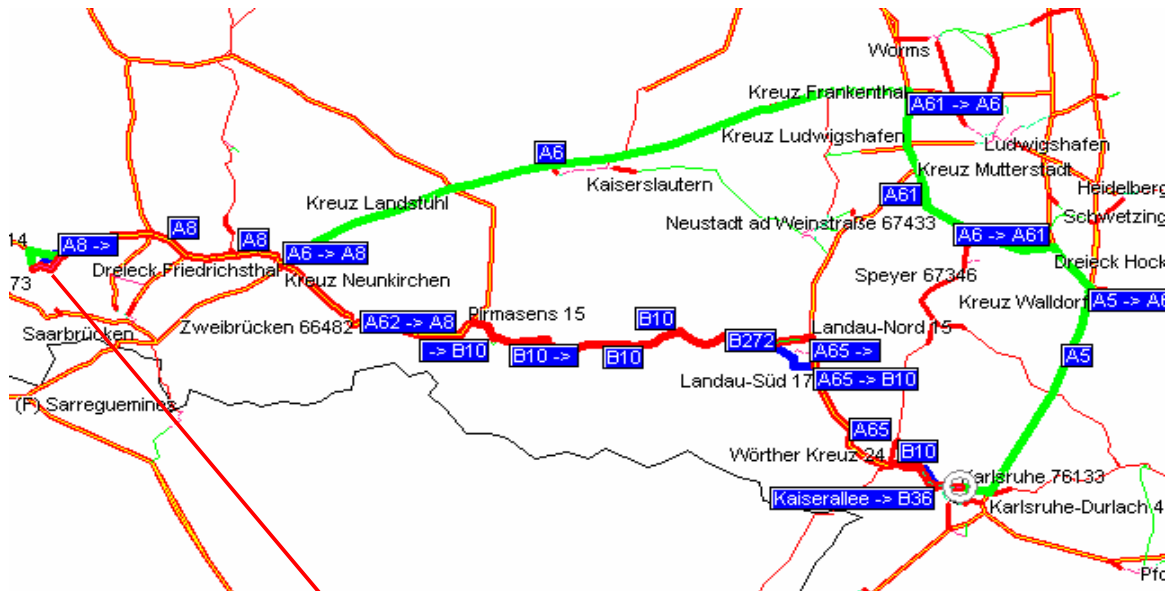

So finden Sie uns!

**Unternehmensgruppe
M&E Braun - CarTec GmbH**

Bei Autobahnkreuz-Neunkirchen A8 Richtung : Luxemburg, Saarouis, Trier.
 Bei Autobahndreieck-Friedrichsthal weiter auf A8 Richtung: Luxemburg, Saarouis, Trier.
 Abfahrt: Schwalbach/ Elm/ Schwarzenholz --> links Richtung Elm.
 Nach Ortseingang die 3. Straße rechts, Richtung: Schwalbach (Schwalbacherstraße)
 Immer geradeaus über den Berg, auf der gegenüberliegenden Straßenseite finden Sie unser Unternehmen.